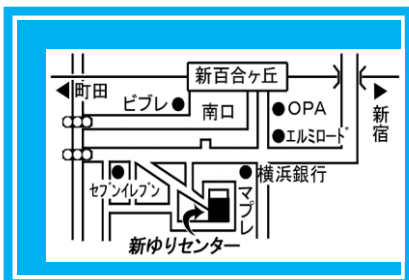

●アクセス

麻生区上麻生1-7-14-2F

●お問い合わせ

京浜楽器(株)
新ゆりセンター

044-951-9233

shinyuri_c@keihingakki.co.jp

お気軽にお問い合わせください。