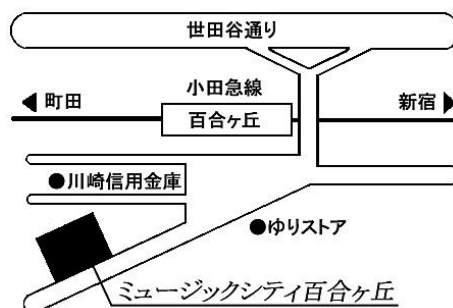

E-mail

yurigaoka@keihingakki.co.jp

川崎市麻生区百合丘 1-19-8

営業時間:午前 10:00～午後 6:00

定休日:毎週火曜日・第1,第3水曜日

キリトリ

SCHIMMEL
PIANOS

試弾会