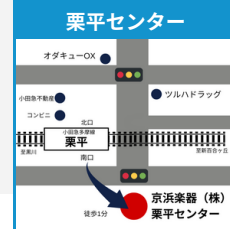

京浜楽器 栗平センター

大人のヤマハ英語レッスン

声を出すことで 楽しく健康に

無料体験レッスン受付中

歌だから、楽しみながらできる

ポップスで英語

木曜
13:45

英語の歌をきれいな発音で
格好よく歌いたい方に！
英語のリズムを、歌から学べるコースです。

10/17 木曜
13:45

無料体験レッスン

レッスン見学は・・・10/24 11/7,14,28

各 木曜 13:45

1. MOON RIVER
2. I WANT TO HOLD YOUR HAND
3. SING
4. EVERYBODY LOVES SOMEBODY
5. ALONE AGAIN
6. TOP OF THE WORLD 他

6/7 (金) タウンニュース掲載

レッスンについて

グループレッスン 3名以上開講 定員6名
1回 60分/ 月3回